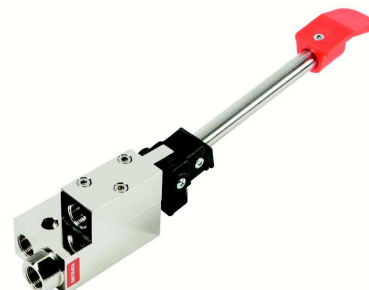

NUOVI ARTICOLI 2017

Codice 5018
Marte con deviatore
+ Gruppo doccia MINI
H. Tot. 50 cm

Codice 5029
Miscelatore monopedale
acqua calda e fredda
attacchi posteriori

Codice 4286
Sterilizzatore di coltelli
in acciaio inox da banco,
8/10 coltelli
mm 250x100x400

Anticalcare magnetico
Codice 4271 - MF 1/2
Codice 4272 - MF 3/4

Codice 3048/40
MISCELATORE MARTE
canna lunga CM. 40
leva in plastica nera cm. 23,70

Codice 3584
Doppio Snodo a muro
CM. 50